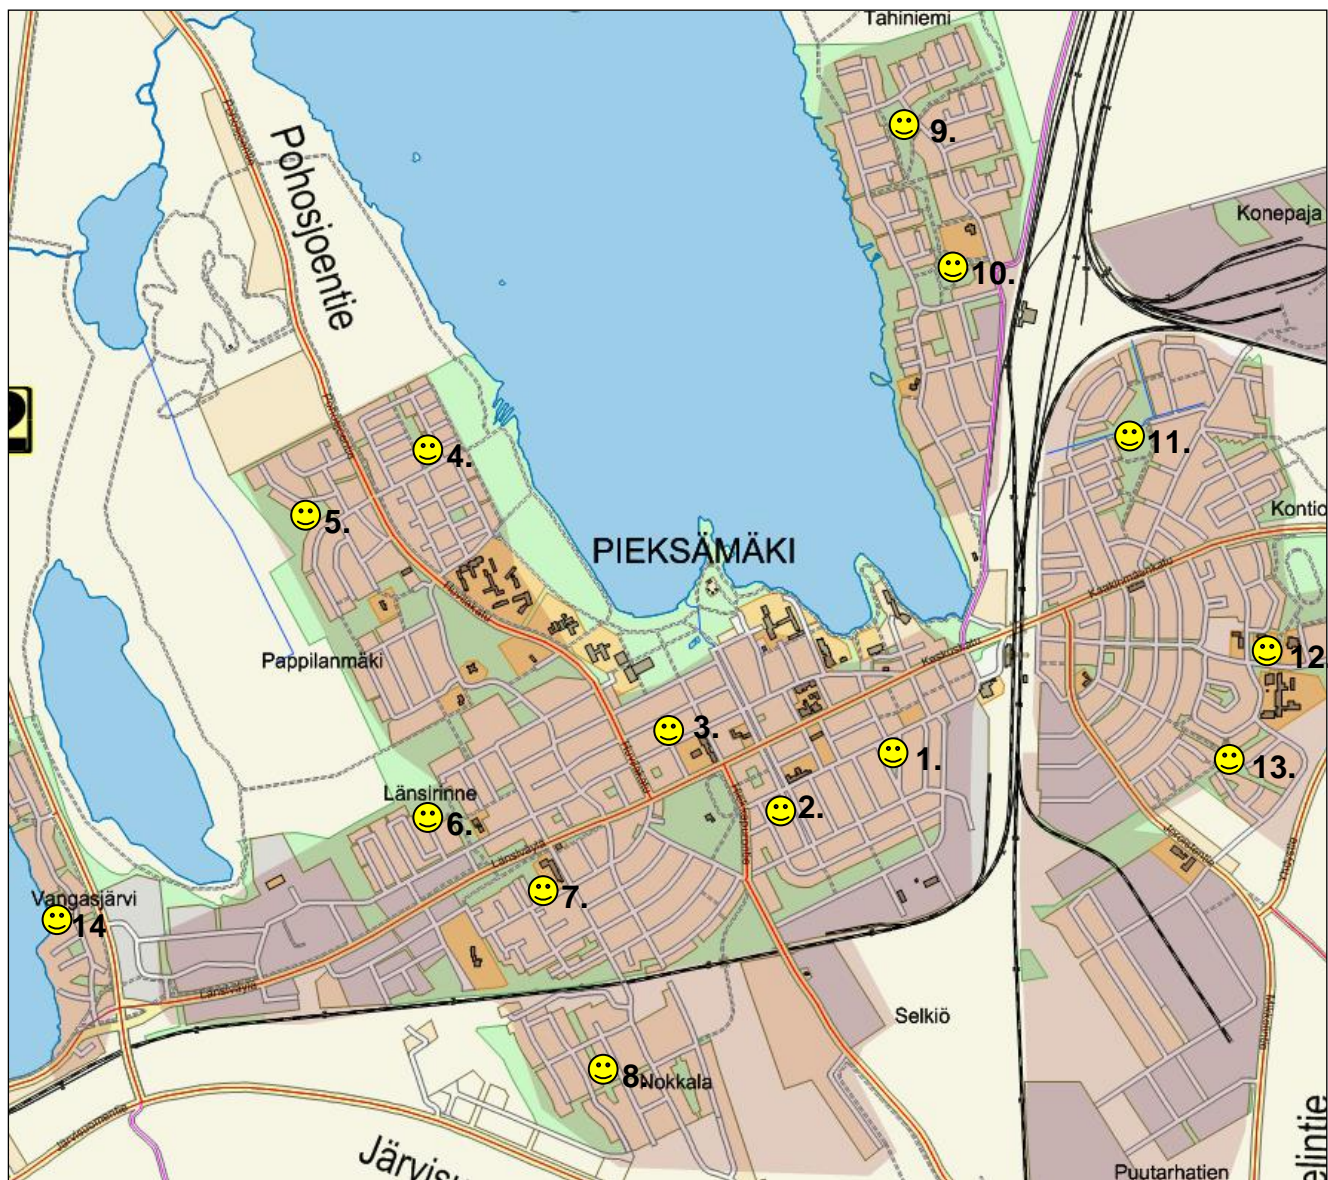

LEIKKIKENTÄT PIEKSÄMÄEN KESKUSTA-ALUEELLA

1. Sibeliuspuiston lk. Häyrisentie-Käenkujan väli, 76100 Pieksämäki
2. Välikadun lk. Välikatu, 76100 Pieksämäki
3. Savontien lk. Savontie 44, 76100 Pieksämäki
4. Viljelyksen lk. Nykäläntie 8, 76130 Pieksämäki
5. Marianpuisto, Mariankatu 2, 76130 Pieksämäki
6. Sinikellonkujan lk. Sinikellonkuja 4, 76150 Pieksämäki
7. Vaahterapuisto, Tierantie 34, 76150 Pieksämäki
8. Nokkalan lk. Ruiskuja, 76150 Pieksämäki
9. Reunakadun lk. Reunakatu, 76100 Pieksämäki
10. Timpurinkadun lk. Timpurinkatu, 76100 Pieksämäki
11. Rahkupuiston lk. Otsontie 7, 76120 Pieksämäki
12. Kontiupuiston lk. Kuusitie, 76120 Pieksämäki
13. Laidunpuiston lk. Lammentie 11, 76120 Pieksämäki
14. Vangasrannan lk. Vangasjärventie, 76150 Pieksämäki