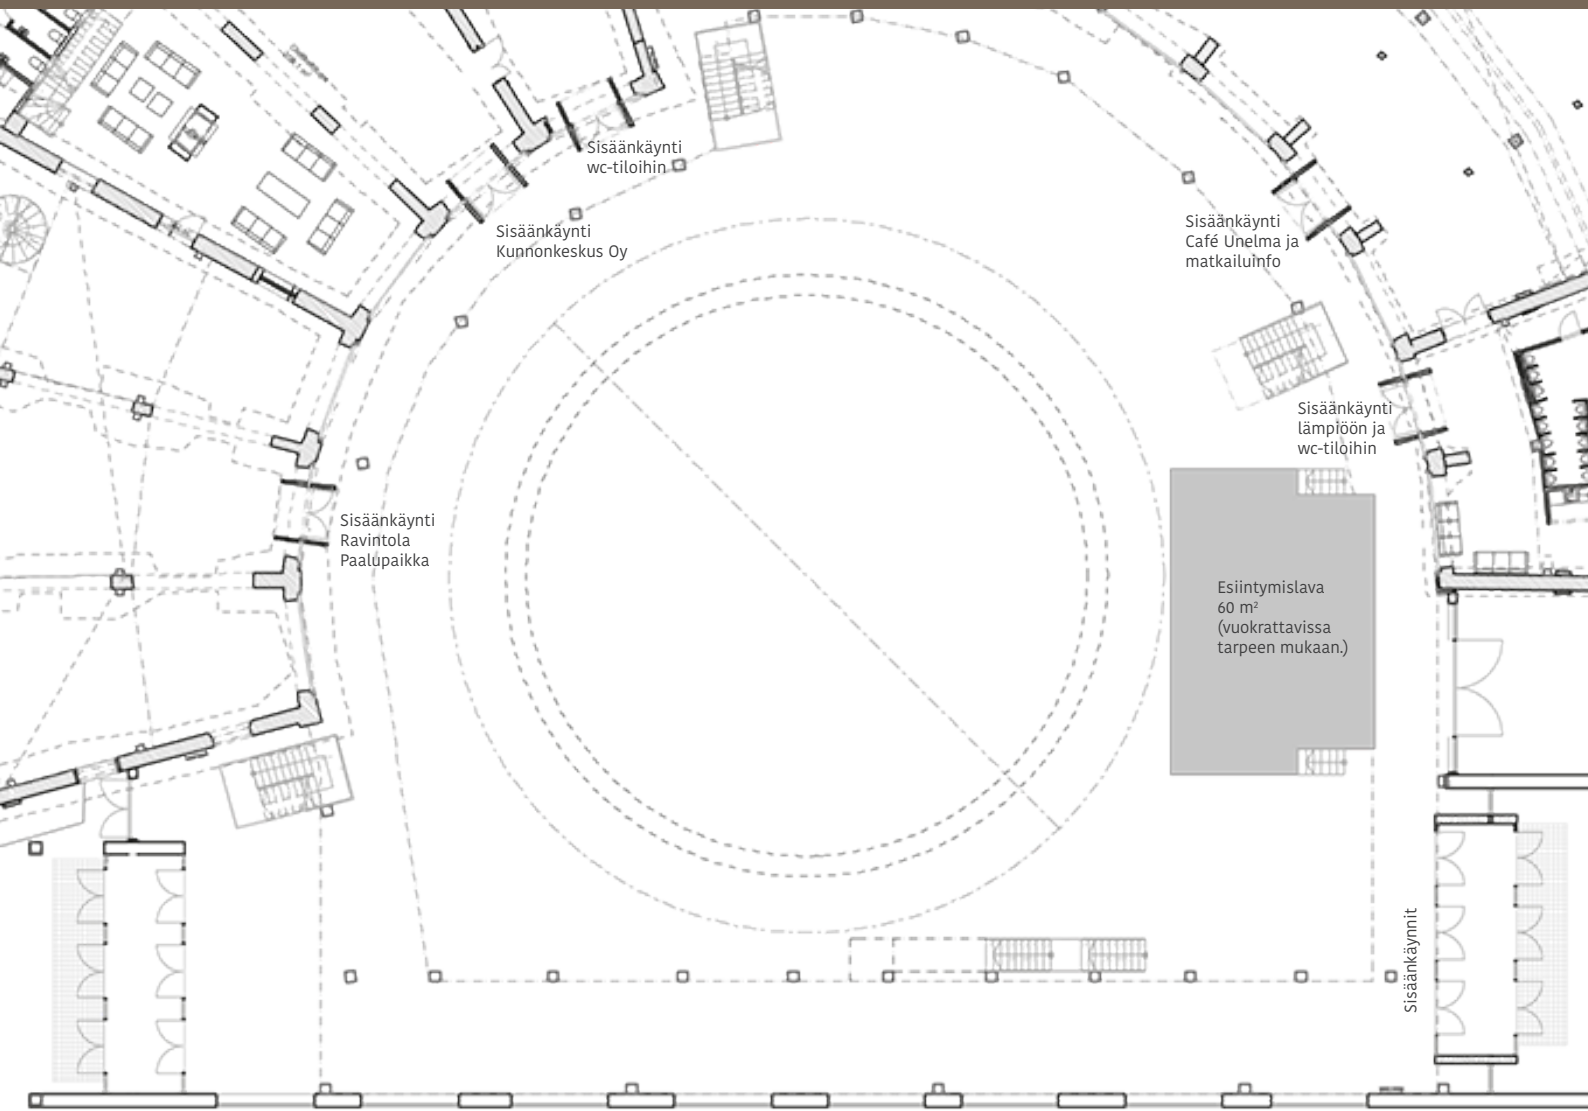

Veturi TORI

KONSERTIT,
MESSUT, JUHLAT JA
MUUT TILAISUUDET

VETURITORIN VUOKRAHINNAT

- Koko päivä 950 € + alv 24%
- Enintään 6 tuntia 650 € + alv 24%

Oikeudet muutoksiin pidätetään.

Vuokrattavissa:

- Esiintymislava 60 m²
- Pöytiä 100 kpl
- Tuoleja 600 kpl
- Ääni- ja valotekniikka

Veturitorin tapahtumatilavaraukset:

Kulttuurikeskus Poleeni (arkisin klo 10-15)
Puhelin: 044 388 3413, 040 085 5714
www.poleeni.fi