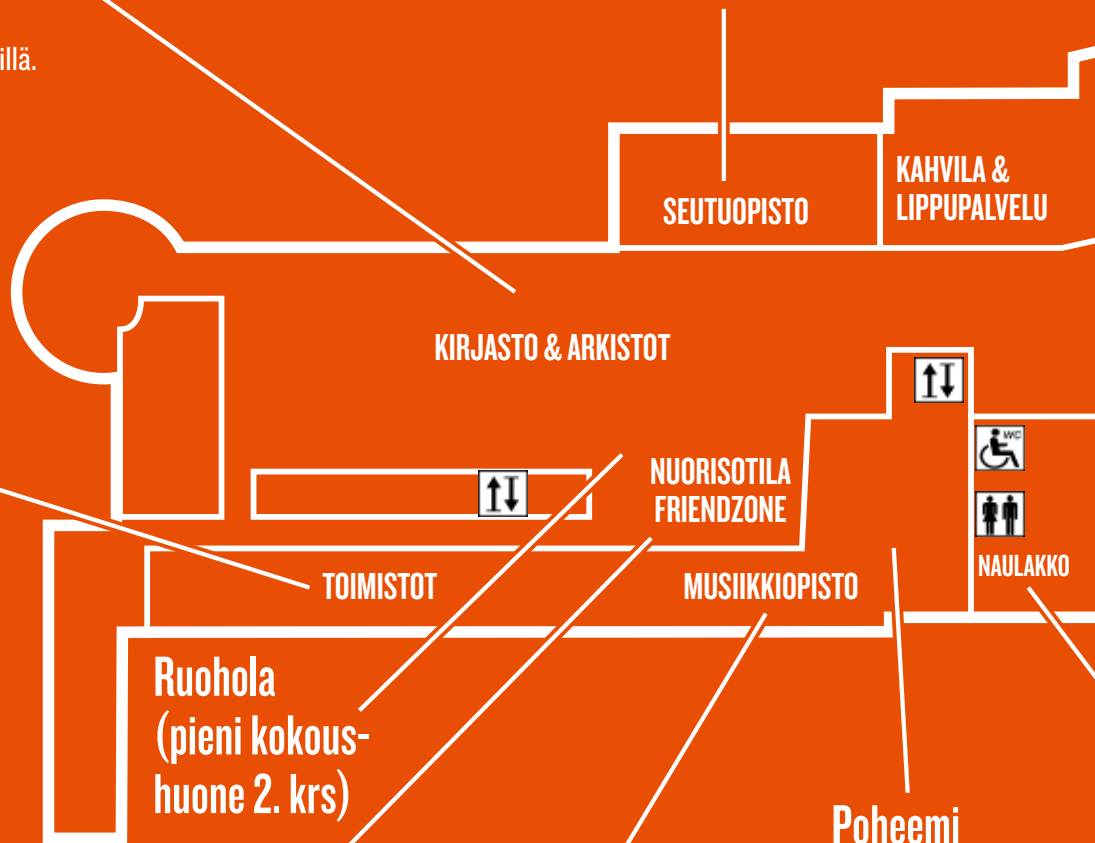

TERVETULOA POLEENIIN!

Kulttuurikeskus Poleeni
Savontie 13
76100 Pieksämäki
www.poleeni.fi

Kirjasto & arkistot

Avoinna:

Ma-to klo 11-19

Pe klo 11-17

La klo 10-14

Kirjaston lehtilukusali aukeaa klo 9.

Kotiseutuarkisto avoinna ti ja to klo 11 - 14
www.pieksamakiseura.fi

Kulku kellarikerrokseen kirjaston hissillä.

☎ 044 787 4024 ja 044 787 4023

✉ kirjasto.poleeni@pieksamaki.fi

📌 Pieksämäen kaupunginkirjasto

🏠 kirjasto.pieksamaki.fi

Toimistot

Tilavaraukset ja näyttelyt:

☎ 0400 855 714

Tilavaraukset ja ohjelmisto:

☎ 044 388 3413

Teatteri:

☎ 044 588 2440

Nuorisotila FriendZone (2. krs)

ma-to klo 15-20 (alakoululaiset saa olla tilalla
klo 17 asti, alle 25-vuotiaille)

pe-la klo 16-21 (13-25-vuotiaille)

Nuorisotilalla on mahdollista esimerkiksi viettää aikaa kavereiden kanssa, pelailla, käydä netissä, kuunnella musiikkia tai katsoa elokuvia. Maanantaisin paikalla etsivä nuorisotyöntekijä, tiistaisin toimintatiistai, keskiviikkona viikon kisa, torstaina alakoululaisten elokuvahetki, perjantaisin bingo ja lauantaisin 13-25-vuotiaiden elokuvailta. Toiminta on vapaaehtoista, päihteetöntä ja ilmaista.

📌 Pieksämäen nuorisotoimi

📌 Nuorisotila FriendZone

Instagram, Ask, Twitter: pmknuorisotoimi.

Seutuopisto

Toimisto avoinna ma-to 9-15.

☎ 0400 855 761, 0400 855 800 ja 044 588 2211

✉ seutuopisto@pieksamaki.fi

📌 Pieksämäen Seutuopisto

🏠 seutuopisto.pieksamaki.fi

Poheemi (kokoustila 2. krs)

Musiikkiopistoon haku keväällä, mutta vapaita oppilaspaikkoja voi kysyä myös muulloin.

☎ 040 713 8645

✉ andra.kaus@soisalo-opisto.fi

📌 Soisalo-musiikkiopisto Pieksämäki

🏠 www.soisalo-opisto.fi