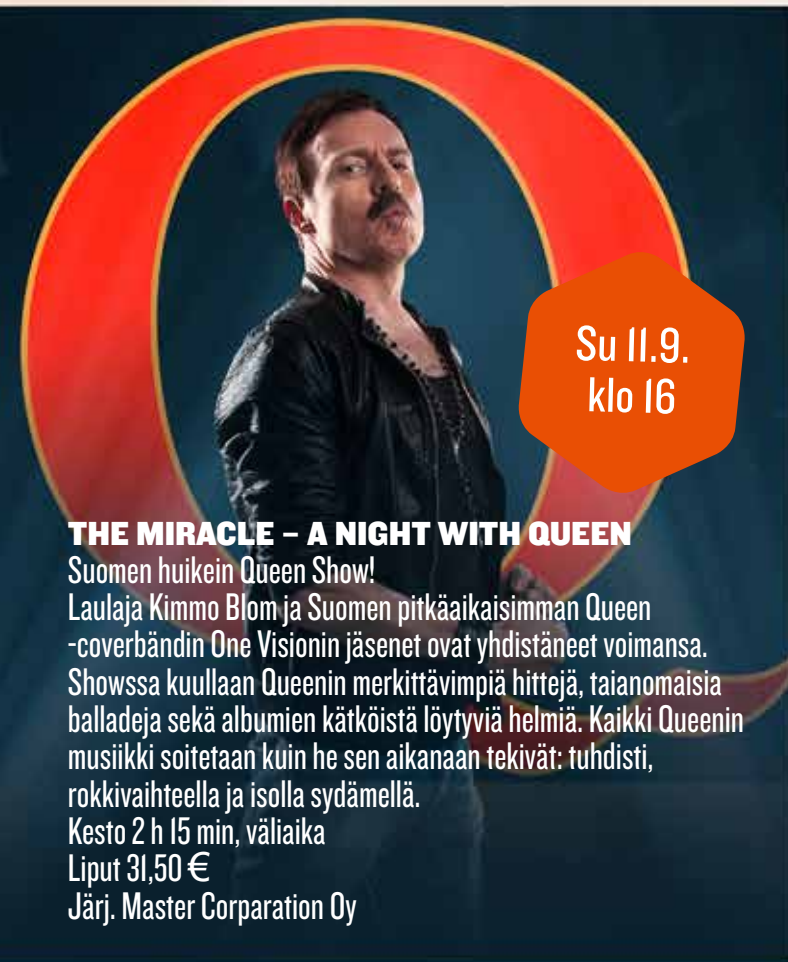

Su 11.9.
klo 16

THE MIRACLE – A NIGHT WITH QUEEN

Suomen huikein Queen Show!

Laulaja Kimmo Blom ja Suomen pitkäaikaisimman Queen-coverbändin One Visionin jäsenet ovat yhdistäneet voimansa. Showssa kuullaan Queenin merkittävimpiä hittejä, taianomaisia balladeja sekä albumien kätkeistä löytyviä helmiä. Kaikki Queenin musiikki soitetaan kuin he sen aikanaan tekivät: tuhdisti, rokkivaihteella ja isolla sydämellä.

Kesto 2 h 15 min, väliaika

Liput 31,50 €

Järj. Master Corporation Oy